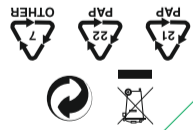

CZ Velký úhel světelného kužele 240°
PL Duży kąt świecenia 240°
RU Большой угол раскрытия в 240°
DK Stor udstrålingsvinkel på 240°

CZ Funkce režimu paměti
PL Funkcja pamięci zmiany trybów świecenia
RU Функция памяти режима
DK Nukommelsesfunktion

BUSTER RL 80 MODES		
MODE	LUMENS	RUN TIME
High	≤ 25	≤ 2 h
Low	≤ 5	≤ 7 h
Day Flashing	≤ 80	≤ 4.5 h
Night Flashing	≤ 15	≤ 6.5 h
Eco Flashing	≤ 5	≤ 12 h

SIGMA-ELEKTRO GmbH
Dr.-Julius-Leber-Strasse 15
67433 Neustadt / Weinstraße
Germany
www.sigmasport.com

Designed in Germany. Manufactured in China.