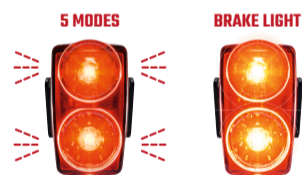

BUSTER RL 150

CZ Velký úhel světelného kužele 280°
PL Duży kąt świecenia 280°
RU Большой угол раскрытия в 280°
DK Stor udstrålingsvinkel på 280°

CZ Funkce režimu paměti
PL Funkcja pamięci zmiany trybów świecenia
RU Функция памяти режима
DK Hukommelsesfunktion

CZ Funkce brzdového světla
PL Automatyczna funkcja światła stopu
RU Функция сигнала торможения
DK Bremselysfunktion

BUSTER RL 150 MODES		
MODE	LUMENS	RUN TIME
High	≤ 40	≤ 4 h
Low	≤ 5	≤ 20 h
Day Flashing	≤ 150	≤ 6 h
Night Flashing	≤ 25	≤ 25 h
Eco Flashing	≤ 5	≤ 20 h