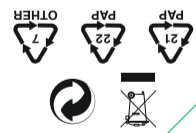

BUSTER RL 150

CZ Velký úhel světelného kužele 280°
PL Duży kąt świecenia 280°
RU Большой угол раскрытия в 280°
DK Stor udstrålingsvinkel på 280°

CZ Funkce režimu paměti
PL Funkcja pamięci zmiany trybów świecenia
RU Функция памяти режима
DK Hukommelsesfunktion

CZ Funkce brzdového světla
PL Automatyczna funkcja światła stopu
RU Функция сигнала торможения
DK Bremselysfunktion

BUSTER RL 150 MODES		
MODE	LUMENS	RUN TIME
High	≤ 40	≤ 4 h
Low	≤ 5	≤ 20 h
Day Flashing	≤ 150	≤ 6 h
Night Flashing	≤ 25	≤ 25 h
Eco Flashing	≤ 5	≤ 20 h

SIGMA-ELEKTRO GmbH
Dr.-Julius-Leber-Strasse 15
67433 Neustadt / Weinstraße
Germany
www.sigmasport.com

Designed in Germany. Manufactured in China.

Contents

BUSTER RL 150

BUSTER RL 150 LUMENS

POWER ON EXPERIENCE THE LIGHT OF BUSTER RL 150

BRAKE LIGHT
+ 5 LIGHT MODES

BUSTER RL 150 LUMENS

175602/4

4 016224 156009

ART.-NR. 15600