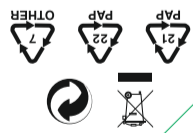

BUSTER RL 150

NL Grote stralingshoek van 280°
FR Large visibilité à 280°
IT Ampio angolo del fascio luminoso di 280°
ES Ampla ángulo de proyección de 280°

NL Lichtmodus geheugenfunctie
FR Fonction mémoire du mode utilisé
IT Modalità memoria
ES Función de memoria de último modo usado

NL Remlichtfunctie
FR Fonction « Feu stop »
IT Sensore di frenata
ES Función de luz de freno

BUSTER RL 150 MODES		
MODE	LUMENS	RUN TIME
High	≤ 40	≤ 4 h
Low	≤ 5	≤ 20 h
Day Flashing	≤ 150	≤ 6 h
Night Flashing	≤ 25	≤ 25 h
Eco Flashing	≤ 5	≤ 20 h

SIGMA-ELEKTRO GmbH
Dr.-Julius-Leber-Straße 15
67433 Neustadt / Weinstraße
Germany
www.sigmasport.com

Designed in Germany. Manufactured in China.

Contents

BUSTER RL 150

BUSTER RL 150 LUMENS

POWER ON EXPERIENCE THE LIGHT OF BUSTER RL 150

BUSTER RL 150 LUMENS

175601/4

4 016224 156009

ART.-NR. 15600