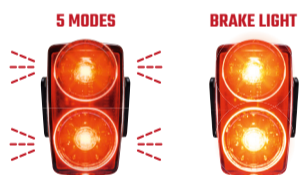

BUSTER RL 150

NL Grote stralingshoek van 280°
 FR Large visibilité à 280°
 IT Ampio angolo del fascio luminoso di 280°
 ES Ampla ángulo de proyección de 280°

NL Lichtmodus geheugenfunctie
 FR Fonction mémoire du mode utilisé
 IT Modalità memoria
 ES Función de memoria de último modo usado

NL Remlichtfunctie
 FR Fonction « Feu stop »
 IT Sensore di frenata
 ES Función de luz de freno

BUSTER RL 150 MODES		
MODE	LUMENS	RUN TIME
High	≤ 40	≤ 4 h
Low	≤ 5	≤ 20 h
Day Flashing	≤ 150	≤ 6 h
Night Flashing	≤ 25	≤ 25 h
Eco Flashing	≤ 5	≤ 20 h