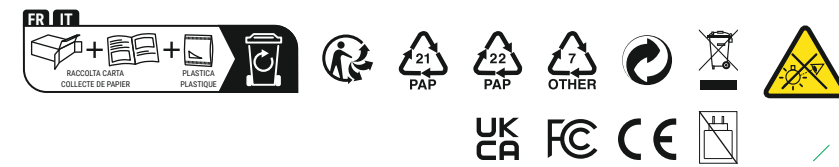

BUSTER 1600 HL

≈ 205 m
*Based ANSI Beam Fit

≤ 50 h

SAFE

OSRAM
LEDs
Included

Smart helmet bracket
Smarte Helmhalterung

6 Modes indicator
with 5 Preset Profiles
+ Mode Memory function
6 Modi-Display-Anzeige
mit 5 voreingestellten Profilen
+ Memory-Modus Funktion

6 level battery indicator
6-stufige Akku-Indikator-Anzeige

BUSTER 1600 MODES / MODI			
MODE MODUS	INDICATOR INDIKATOR	LUMENS LUMEN	RUN TIME LAUFZEIT
High	|||||	≈ 1600	≈ 1.75 h
Mid	||||	≈ 1000	≈ 2.8 h
Low	|||	≈ 500	≈ 6.8 h
Eco	||	≈ 150	≈ 18 h
Night Flashing	|||	≈ 800/ 400	≈ 5 h
Day Flashing	|||	≈ 200	≈ 50 h

Contents Inhalt

HELMET BRACKET
HELMHALTERUNG

BUSTER
1600 LUMENS
HEADLIGHT

BUSTER
1600 LUMENS
HEADLIGHT

POWER ON
EXPERIENCE THE
LIGHT OF THE BUSTER
ENTDECKE DAS LICHT DER BUSTER

BUSTER 1600 LUMENS
HEADLIGHT

SIGMA-ELEKTRO GmbH Dr. -Julius-Leber-Straße 15 67433 Neustadt/Wstr. Germany service@sigma.bike

sigma.bike

Designed in Germany
Manufactured in China

179740/2