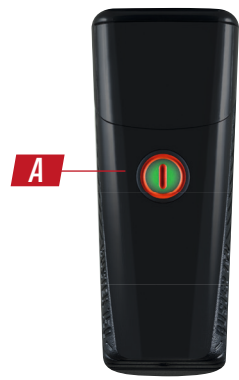

BUSTER 150 MODES		
MODE	LUMENS	RUN TIME
High	≈ 150	≈ 3 h
Mid	≈ 75	≈ 7,5 h
Low	≈ 35	≈ 14,5 h
Night Flashing	≈ 100 / 40	≈ 5 h
Day Flashing	≈ 40	≈ 25 h

A
CZ 5 režimů s 5 přednastavenými profily + režim Memory
PL 5 trybów o 5 wstępnie ustawionych profilach + tryb pamięci
RU 5 режимов с 5 предустановленными профилями + Режим Memory
DK 5 funktioner med 5 forindstillede profiler + hukommelsesfunktion

Contents

SILICONE BRACKET

USB-C-CABLE

ACTION CAMERA ADAPTER

SIGMA

BUSTER 150 LUMENS

BUSTER 150 LUMENS

POWER ON
EXPERIENCE THE
LIGHT OF THE BUSTER

BUSTER 150 LUMENS

sigma.bike

Designed in Germany
Manufactured in China

ART-NR. 19150
4 016224 191505

UK

FC

CE

179152/4