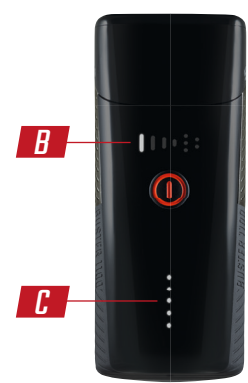

BUSTER 1100

≤ 165 m*

*Based on ANSI Beam FC1

≤ 50 h

SAFE

OSRAM
LEDs Included

A
Ø 22 - 35mm

NL Dubbele lens met OSRAM LED's
FR Lentilles doubles avec LED OSRAM
IT LED OSRAM a doppie lenti
ES Doble lente con LEDs OSRAM

NL USB-C snellaadfunctie
FR Recharge rapide par USB-C
IT Funzione di carica rapida USB-C
ES Carga rápida por USB-C

BUSTER 1100 MODES			
MODE	INDICATOR	LUMENS	RUN TIME
High	|||||	≈ 1100	≈ 2 h
Mid	||||	≈ 800	≈ 2.5 h
Low	|||	≈ 400	≈ 5 h
Eco	||	≈ 150	≈ 16 h
Night Flashing	|||||	≈ 800/ 400	≈ 5 h
Day Flashing	|||||	≈ 200	≈ 50 h

A
NL 3D-instelbare houder incl. snelspanner
FR Support ajustable 3D avec serrage rapide
IT Supporto 3D regolabile. Sgancio rapido incl.
ES Soporte ajustable en 3D incl. cierre rápido

C
NL 6-traps accu-indicator
FR Témoin de charge à 6 niveaux
IT Indicatore batteria a 6 livelli
ES Indicador de nivel de batería de 6 niveles

Contents

BUSTER 1100 LUMENS

SIGMA

BUSTER 1100 LUMENS

POWER ON
EXPERIENCE THE
LIGHT OF THE BUSTER

BUSTER 1100 LUMENS

SIGMA-ELEKTRO GmbH Dr.-Julius-Leber-Str. 15 87433 Neustadt/Wstr. Germany service@sigma.bike

sigma.bike

179851/4