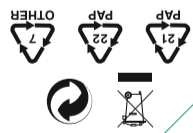

CZ Montáž bez nářadí díky silikonovému O-kroužku
PL Montaż bez użycia narzędzi dzięki silikonowej opasce O-ring
RU Благодаря силиконовому кольцу монтаж выполняется без применения инструмента
DK Værktøjsfri montering med silikone O-ring

CZ Indikátor baterie
PL Wskaźnik stanu akumulatora
RU Индикатор АКБ
DK Batteriindikator

CZ Nabíjení přes USB, včetně kabelu mikro USB
PL Ładowanie przez USB, kabel micro USB w zestawie
RU Возможность зарядки от USB, кабель Micro-USB в комплекте
DK USB lading, Micro-USB kabel medfølger

NUGGET II FLASH MODES	
MODE	RUN TIME
Standard	≤ 5 h
High Power mode	≤ 2 h
Flashing mode	≤ 8 h

SIGMA-ELEKTRO GmbH
Dr.-Julius-Leber-Strasse 15
67433 Neustadt / Weinstraße
Germany
www.sigmasport.com

Designed in Germany. Manufactured in China.