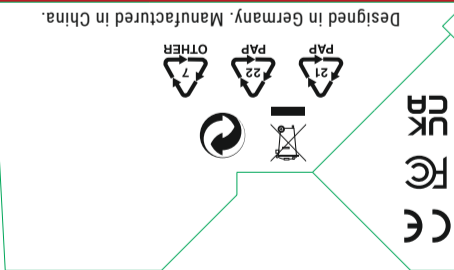

Contents

BLAZE FLASH

POWER ON
EXPERIENCE THE
LIGHT OF BLAZE FLASH

BLAZE FLASH MODES

MODE	RUN TIME
Standard	≤ 9 h
Puls Flashing	≤ 11 h
Eco Flashing	≤ 50 h

BRAKE LIGHT

BLAZE FLASH

175106/4

ART.-NR. 15110