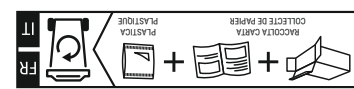

FEATURES

4-ZONEN LICHTBILD-MODELL
FOUR-ZONE LIGHTING PATTERN MODEL