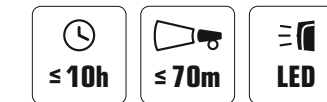

SIGMA-ELEKTRO GmbH
Dr.-Julius-Leber-Straße 15
67433 Neustadt/Weinstraße
Germany

ON
2x CLICK
OFF
LONG PRESS

SIGMA

StVZO

www.sigmasport.com

60
LUX

AURA 60 USB