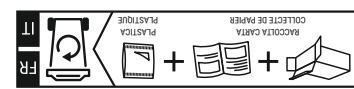

SIGMA-ELEKTRO GmbH
Dr.-Julius-Leber-Straße 15
67433 Neustadt/Weinstraße
Germany

ON
2x CLICK
OFF
LONG PRESS

SIGMA

StVZO

www.sigmasport.com

60
LUX

AURA 60 USB