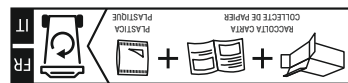

HELLIGKEITSSENSOR
BRIGHTNESS SENSOR