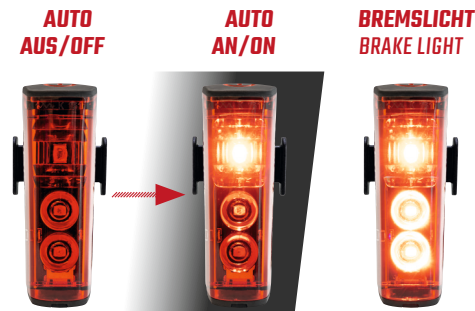

AURA 100 / BLAZE LINK SET