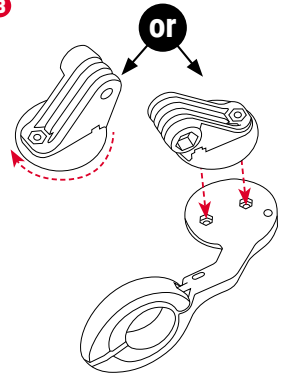

1

2

3

ZUBEHÖR/ACCESSORIES

SHORT BUTLER GPS
Art.-Nr. 00475

LONG BUTLER GPS
Art.-Nr. 00472

sigma.bike

SIGMA-ELEKTRO GmbH
Dr.-Julius-Leber-Straße 15
67433 Neustadt/Wstr.
Germany

080155/3

**AURA 100 OUT FRONT MOUNT
WITH GOPRO ADAPTER**

Nehmen Sie die Ausrichtung oder Feststellung der AURA 100 nur vor, wenn das Fahrrad steht. Das Blenden des Gegenverkehrs kann zu Unfällen führen. Vor dem Ausrichten der AURA 100 mit der Out-Front Halterung lösen Sie zunächst die Schraube der Halterung. Achten Sie darauf, diese Schraube anschließend wieder so fest anzuziehen, dass sich weder Schraube noch Scheinwerfer lösen oder von selbst verstellen können.

Only adjust or lock the AURA 100 when the bike is stationary. Blinding oncoming traffic can lead to accidents. Before aligning the AURA 100, first loosen the screw on the bracket. Make sure that this screw is then tightened again so that neither the screw nor the headlight can come loose or move on their own.