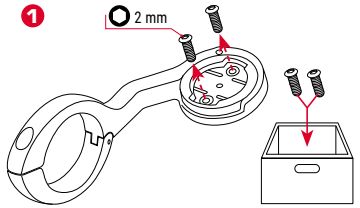

1

2

3

ZUBEHÖR/ACCESSORIES

SHORT BUTLER GPS
Art.-Nr. 00475

LONG BUTLER GPS
Art.-Nr. 00472

sigma.bike

SIGMA-ELEKTRO GmbH
Dr.-Julius-Leber-Straße 15
67433 Neustadt/Wstr.
Germany

080155/3

**AURA 100 OUT FRONT MOUNT
WITH GOPRO ADAPTER**

Nehmen Sie die Ausrichtung oder Feststellung der AURA 100 nur vor, wenn das Fahrrad steht. Das Blenden des Gegenverkehrs kann zu Unfällen führen. Vor dem Ausrichten der AURA 100 mit der Out-Front Halterung lösen Sie zunächst die Schraube der Halterung. Achten Sie darauf, diese Schraube anschließend wieder so fest anzuziehen, dass sich weder Schraube noch Scheinwerfer lösen oder von selbst verstellen können.

Only adjust or lock the AURA 100 when the bike is stationary. Blinding oncoming traffic can lead to accidents. Before aligning the AURA 100, first loosen the screw on the bracket. Make sure that this screw is then tightened again so that neither the screw nor the headlight can come loose or move on their own.