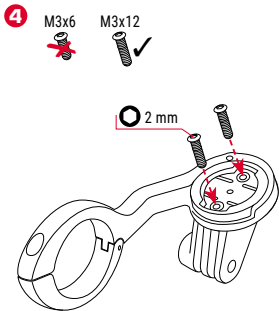

1

2

3

ZUBEHÖR/ACCESSORIES

SHORT BUTLER GPS
Art.-Nr. 00475

LONG BUTLER GPS
Art.-Nr. 00472

sigma.bike

SIGMA-ELEKTRO GmbH
Dr.-Julius-Leber-Straße 15
67433 Neustadt/Wstr.
Germany

080155/3

**AURA 100 OUT FRONT MOUNT
WITH GOPRO ADAPTER**

Nehmen Sie die Ausrichtung oder Feststellung der AURA 100 nur vor, wenn das Fahrrad steht. Das Blenden des Gegenverkehrs kann zu Unfällen führen. Vor dem Ausrichten der AURA 100 mit der Out-Front Halterung lösen Sie zunächst die Schraube der Halterung. Achten Sie darauf, diese Schraube anschließend wieder so fest anzuziehen, dass sich weder Schraube noch Scheinwerfer lösen oder von selbst verstellen können.

Only adjust or lock the AURA 100 when the bike is stationary. Blinding oncoming traffic can lead to accidents. Before aligning the AURA 100, first loosen the screw on the bracket. Make sure that this screw is then tightened again so that neither the screw nor the headlight can come loose or move on their own.