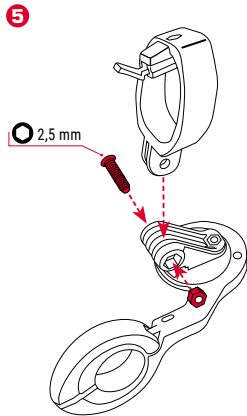

1

2

3

ZUBEHÖR/ACCESSORIES

SHORT BUTLER GPS
Art.-Nr. 00475

LONG BUTLER GPS
Art.-Nr. 00472

sigma.bike

SIGMA-ELEKTRO GmbH
Dr.-Julius-Leber-Straße 15
67433 Neustadt/Wstr.
Germany

080155/3

**AURA 100 OUT FRONT MOUNT
WITH GOPRO ADAPTER**

Nehmen Sie die Ausrichtung oder Feststellung der AURA 100 nur vor, wenn das Fahrrad steht. Das Blenden des Gegenverkehrs kann zu Unfällen führen. Vor dem Ausrichten der AURA 100 mit der Out-Front Halterung lösen Sie zunächst die Schraube der Halterung. Achten Sie darauf, diese Schraube anschließend wieder so fest anzuziehen, dass sich weder Schraube noch Scheinwerfer lösen oder von selbst verstellen können.

Only adjust or lock the AURA 100 when the bike is stationary. Blinding oncoming traffic can lead to accidents. Before aligning the AURA 100, first loosen the screw on the bracket. Make sure that this screw is then tightened again so that neither the screw nor the headlight can come loose or move on their own.