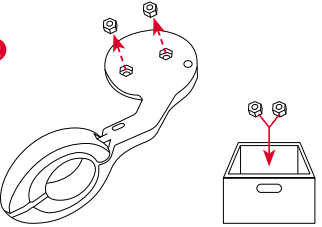

1

2

3

ZUBEHÖR/ACCESSORIES

SHORT BUTLER GPS
Art.-Nr. 00475

LONG BUTLER GPS
Art.-Nr. 00472

sigma.bike

SIGMA-ELEKTRO GmbH
Dr.-Julius-Leber-Straße 15
67433 Neustadt/Wstr.
Germany

080155/3

**AURA 100 OUT FRONT MOUNT
WITH GOPRO ADAPTER**

Nehmen Sie die Ausrichtung oder Feststellung der AURA 100 nur vor, wenn das Fahrrad steht. Das Blenden des Gegenverkehrs kann zu Unfällen führen. Vor dem Ausrichten der AURA 100 mit der Out-Front Halterung lösen Sie zunächst die Schraube der Halterung. Achten Sie darauf, diese Schraube anschließend wieder so fest anzuziehen, dass sich weder Schraube noch Scheinwerfer lösen oder von selbst verstellen können.

Only adjust or lock the AURA 100 when the bike is stationary. Blinding oncoming traffic can lead to accidents. Before aligning the AURA 100, first loosen the screw on the bracket. Make sure that this screw is then tightened again so that neither the screw nor the headlight can come loose or move on their own.