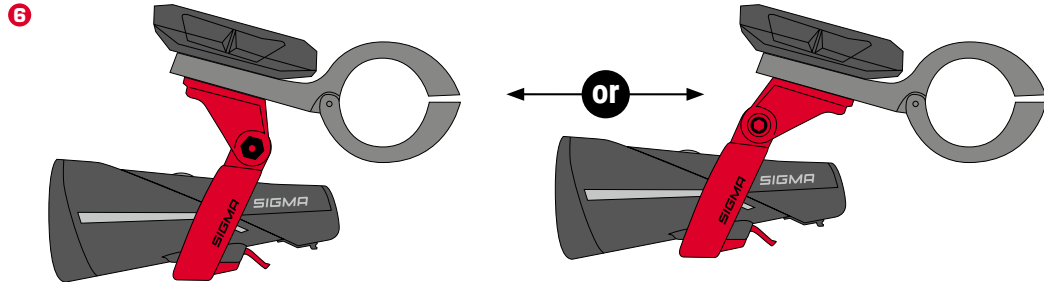

1

2

3

ZUBEHÖR/ACCESSORIES

SHORT BUTLER GPS
Art.-Nr. 00475

LONG BUTLER GPS
Art.-Nr. 00472

sigma.bike

SIGMA-ELEKTRO GmbH
Dr.-Julius-Leber-Straße 15
67433 Neustadt/Wstr.
Germany

080155/3

**AURA 100 OUT FRONT MOUNT
WITH GOPRO ADAPTER**

Nehmen Sie die Ausrichtung oder Feststellung der AURA 100 nur vor, wenn das Fahrrad steht. Das Blenden des Gegenverkehrs kann zu Unfällen führen. Vor dem Ausrichten der AURA 100 mit der Out-Front Halterung lösen Sie zunächst die Schraube der Halterung. Achten Sie darauf, diese Schraube anschließend wieder so fest anzuziehen, dass sich weder Schraube noch Scheinwerfer lösen oder von selbst verstellen können.

Only adjust or lock the AURA 100 when the bike is stationary. Blinding oncoming traffic can lead to accidents. Before aligning the AURA 100, first loosen the screw on the bracket. Make sure that this screw is then tightened again so that neither the screw nor the headlight can come loose or move on their own.